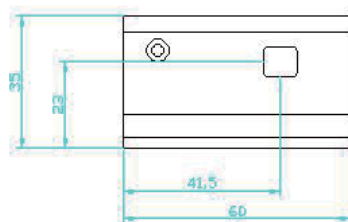

RGB-3000DM

モデル	RGB-3000DM
出力	1.5W @445nm 900mW @520nm 650mW @637nm
中心波長(nm)	445, 520, 637 nm
中心波長公差(nm)	± 5
ビーム径(FWHM, mm) (水平 × 垂直)	3.5x4 @445nm 3.5x4 @520nm 3.5x4 @637nm
ビーム拡がり角(半角、水平/垂直、mrad)	0.6/0.2 @445nm 0.5/0.2 @515nm 0.2 @637nm
直線偏光	No
変調周波数(kHz)	100
最大消費電力	24V / 3A
ヘッド寸法(長さx幅x高さmm)	110 x 60 x 35
ドライバ寸法(長さx幅x高さmm)	100(120) x 68(80) x 33

レーザーヘッド